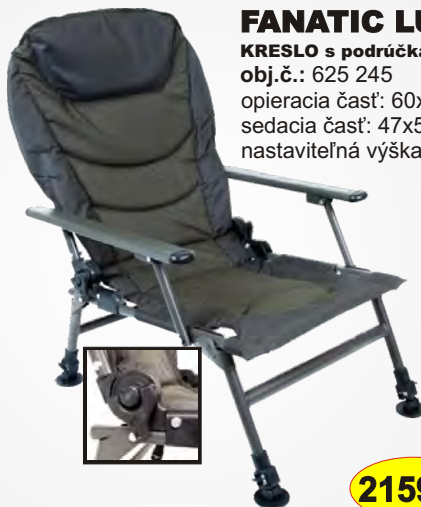

obj.č.: 625 499

2887Kč

6-nohové lehátko

dĺžka 200 cm
šírka 73 cm
regulovateľná výška 30-42 cm
maximálna záťaž 110kg

- kvality pevný, ľahký profilový oceľový rám
- nastaviteľné operadlo s integrovaným vankúšom
- látka z nylonu
- šesť samostatne regulovateľných nôh

obj.č.: 625 666

2887Kč

FANATIC

KRESLO s podrúčkami
obj. č.: 625 282
opieracia časť: 60x56cm
sedacia časť: 44x56cm
nastaviteľná výška nôh

1269Kč

FANATIC LUX

KRESLO s podrúčkami
obj.č.: 625 245
opieracia časť: 60x56cm
sedacia časť: 47x56cm
nastaviteľná výška nôh