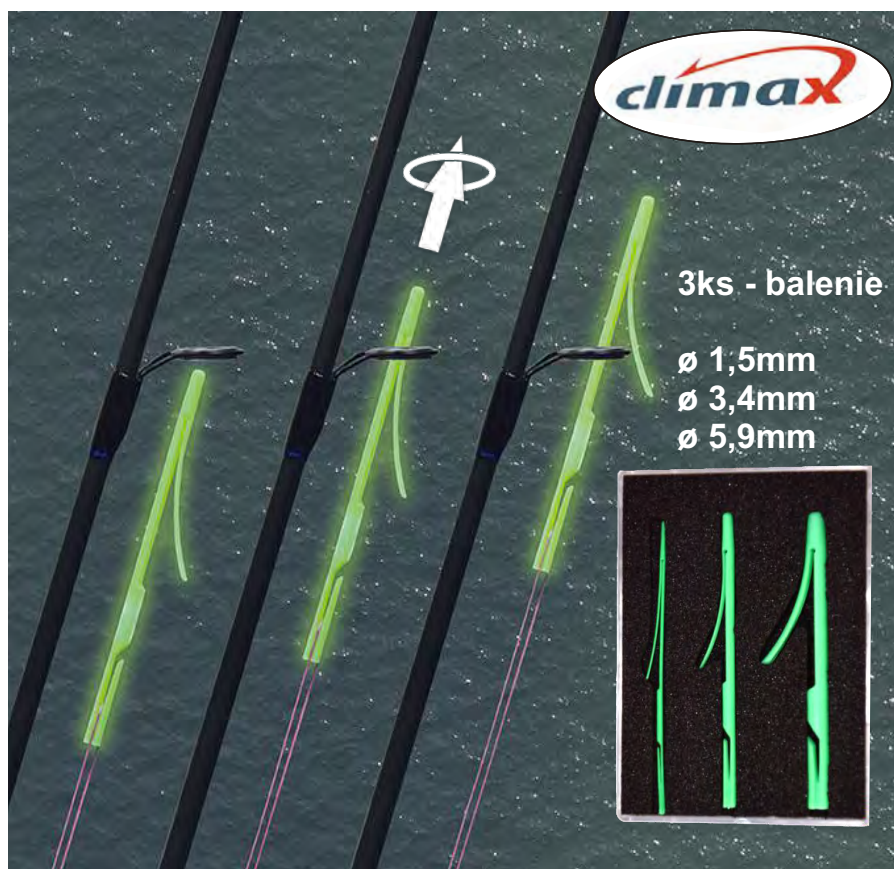

CLIMAX HOOK LINK

Nádväzcová pletená šnúra

72Kč

obj.	∅	kg	lb	návin
1891 58238001	0,14	9,0	20	15m
1891 58238002	0,16	11,0	23	15m
1891 58238003	0,18	13,0	28	15m
1891 58238004	0,20	14,5	30	15m
1891 58238005	0,22	16,5	35	15m
1891 58238006	0,25	18,5	40	15m
1891 58238007	0,28	21,0	45	15m
1891 58238008	0,30	24,0	50	15m
1891 58238009	0,35	30,0	62	15m