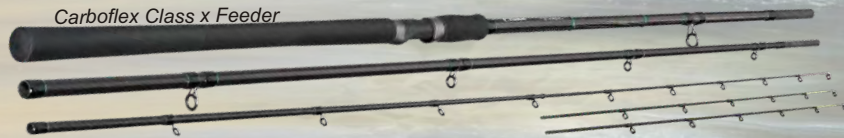

Black Pearl:

obj. číslo:	model	dĺžka	záťaž	toleran.	cena
187 152180	BR 1810	180cm	10g	4-15g	2672 Kč
187 152210	BR 2100	210cm	10g	5-16g	2834 Kč
187 152211	BR 2111	210cm	20g	15-29g	2969 Kč
187 152240	BR 2400	240cm	10g	4-16g	2969 Kč
187 152241	BR 2411	240cm	20g	16-28g	3104 Kč
187 152242	BR 2412	240cm	40g	35-49g	3239 Kč
187 152243	BR 2413	240cm	60g	51-69g	3374 Kč
187 152244	BR 2414	240cm	80g	71-89g	3509 Kč
187 152271	BR 2711	270cm	20g	16-29g	3239 Kč
187 152272	BR 2712	270cm	40g	34-52g	3509 Kč
187 152273	BR 2713	275cm	60g	49-71g	3644 Kč
187 152274	BR 2714	275cm	80g	71-91g	3779 Kč
187 152302	BR 3012	300cm	40g	35-59g	3644 Kč
187 152313	BR 3113	310cm	60g	52-72g	3779 Kč
187 152304	BR 3014	300cm	80g	69-93g	3914 Kč

Black Pearl Shad:

obj. číslo:	model	dĺžka	záťaž	toleran.	cena
187 152248	BR 2418	240cm	170g	149-205g	3779 Kč
187 152278	BR 2718	270cm	170g	149-205g	4049 Kč

Carboflex Class - X

obj. číslo:	model	dĺžka	záťaž	toleran.	cena
187 115210	CX 2100	210cm	10g	4-15g	3104 Kč
187 115211	CX 2101	210cm	20g	11-27g	3158 Kč
187 115239	CX 2400	240cm	10g	3-16g	3239 Kč
187 115240	CX 2401	240cm	20g	12-28g	3374 Kč
187 115242	CX 2402	240cm	40g	21-49g	3509 Kč
187 115243	CX 2403	240cm	60g	23-71g	3590 Kč
187 115282	CX 2702	270cm	40g	21-51g	3644 Kč
187 115283	CX 2703	270cm	60g	24-72g	3779 Kč
187 115284	CX 2704	270cm	80g	41-93g	4049 Kč
187 115303	CX 3003	310cm	60g	27-73g	4319 Kč
187 115304	CX 3004	310cm	80g	41-94g	4589 Kč
187 115311	CX 3152	310cm	40g	33-54g	4184 Kč

**vyrobené v
NEMECKU**

kompletný sortiment na
www.SPORTS.sk

SPORTEX
GERMANY

Feeder

Pocit dokonalosti s 10-ročnou zárukou už od 4049 Kč!

Carboflex Class x Feeder

Rapid Feeder

Exclusive Medium Feeder

Exclusive Method Feeder

Carboflex Classx Feeder

model	dĺžka	tr. dĺžka	diely	záťaž	cena
187 115336	330cm	115cm	3	40-120g	4049 Kč
187 115361	360cm	126cm	3	40-120g	4184 Kč
187 115391	390cm	136cm	3	40-120g	4319 Kč