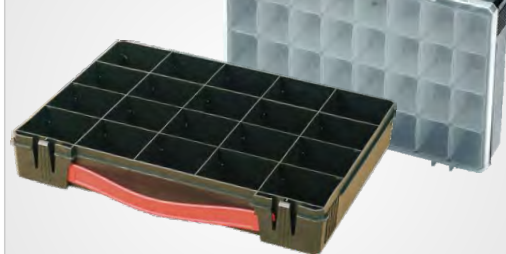

Box - organizer

32,2x24xH5,3cm

NOVINKA
DOSTUPNOST - AUGUST 2017

- odnímateľné priečinky
obj.č.:
2228 C32S

- fixné priečinky
obj.č.:
2228 C20A