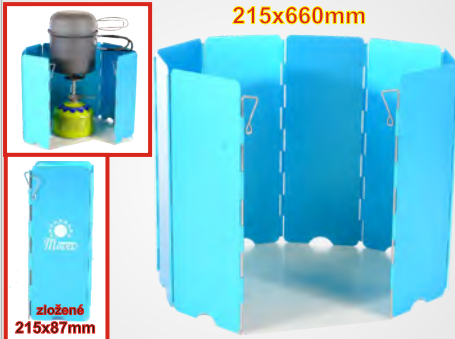

Závetrie na varič

215x660mm

zložené
215x87mm

obj.č.: 1421 GD15004 - 314 Kč

1-horákový varič SOLO

150x110x150mm