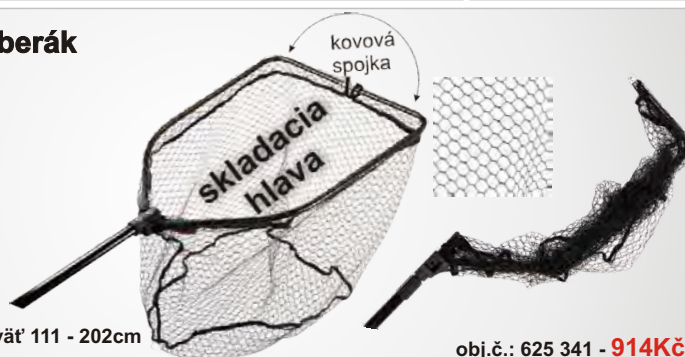

Podberáková hlavica

60x45cm

obj.č.: 625 255 - **132Kč**

Pogumovaný podberák

- 53 x 73cm
- priemer 35cm
- dvojité istenie

- rýchloschnúci
- nezapáchajúci
- pogumované sito
- nezapichujú sa háčiky
- kovová teleskopická rukoväť 111 - 202cm