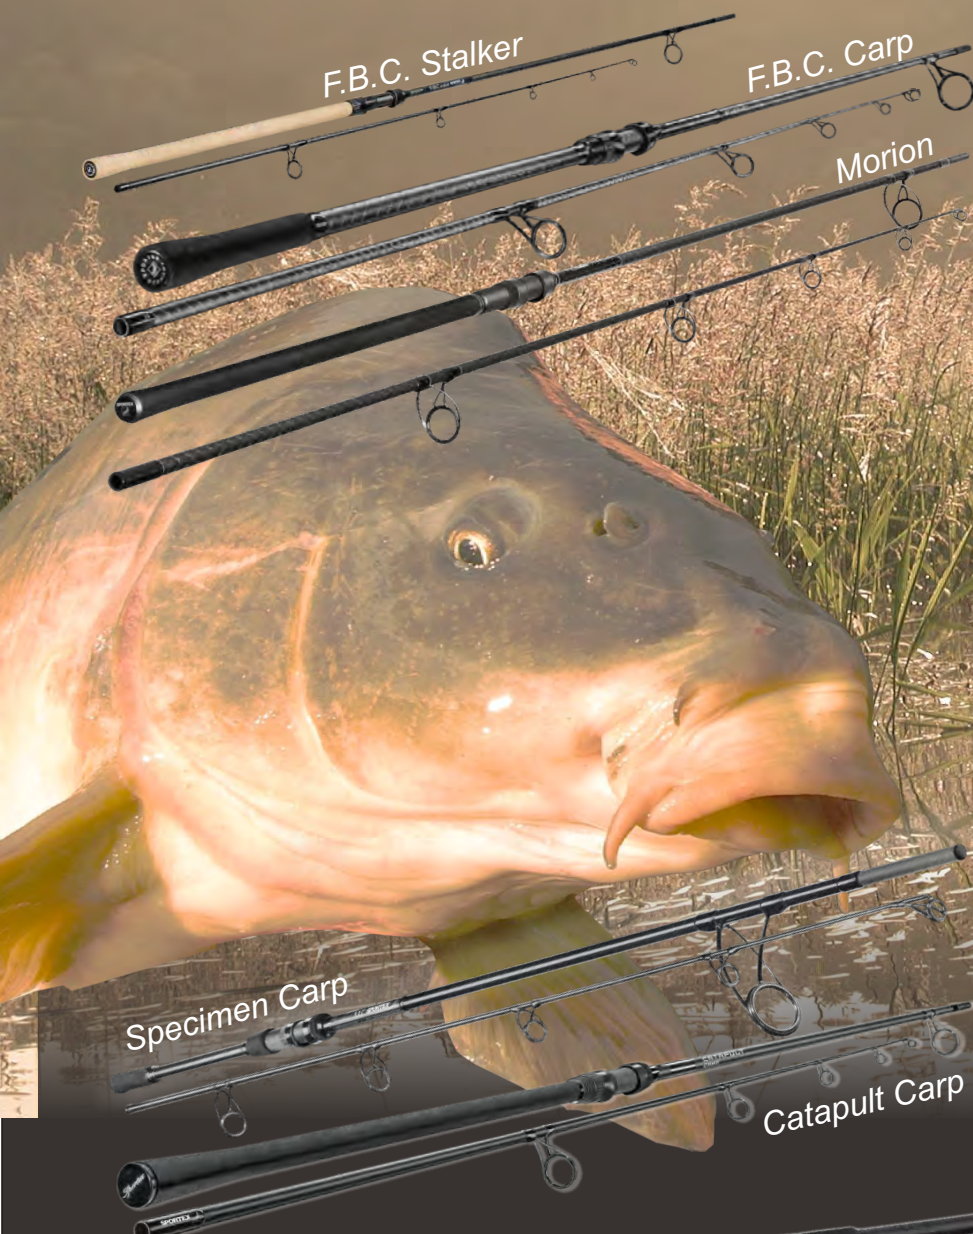

OBCHODNÍ RYBÁŘSKÝ KATALOG

2017

Ceny jsou maloobchodní při kurzu eur / czk = 27 €

Tisk: 17.7.2017

Pocit dokonalosti s 10-ročnou zárukou už od 99,95€!

F.B.C. Carp

model	dĺžka	tr. dĺžka	diely	záťaž	cena
187 141270	366cm	195cm	2	2,75lb	8909 Kč
187 141300	380cm	195cm	2	3,00lb	9719 Kč
187 141320	380cm	195cm	2	3,25lb	10394 Kč
187 141350	396cm	203cm	2	3,50lb	10799 Kč