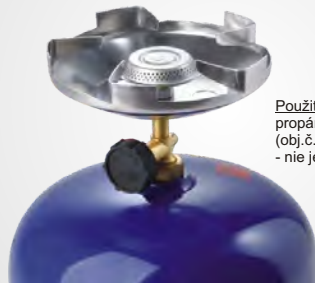

Použitie:
propán-butánová fľaša
(obj.č.:1421 316)
- nie je súčasťou

obj.č.: 1421 2153 - 486 Kč