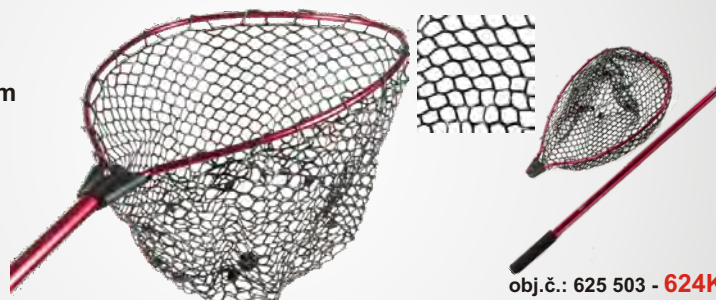

- rýchloschnúci
- nezapáchajúci
- pogumované sito
- nezapichujú sa háčiky

obj.č.: 625 503 - **624Kč**

Podberáková hlavica

priemer 40cm

obj.č.: 625 471 - **227Kč**

Teleskopický podberák - 2diel.

- 60 x 60cm
- dĺžka 2m
- poistka rukoväte