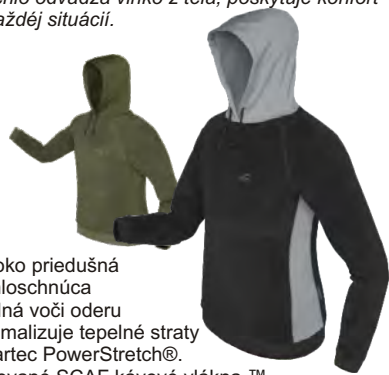

Jabba 2™

Rýchlo odvádza vlhko z tela, poskytuje komfort v každej situácii.

- vysoko priedušná
- rýchloschnúca
- odolná voči oderu
- minimalizuje tepelné straty
- Polartec PowerStretch®.
- lemované SCAF kávové vlákna™

MIKINA obj.č.: čierna/šedá 259 1887 - 3483Kč
zelená 259 1712 - 3483Kč