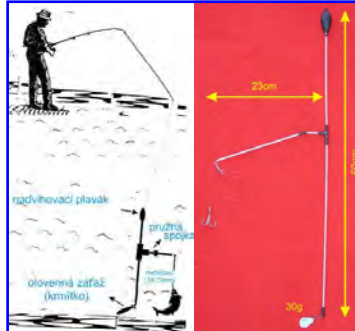

Podvodná bojka sumec - šťuka-zubáč

Šťuková bójka

obj.č.:
296 116 - 60cm(5+10g)
296 117 - 70cm(10+20g)

od **97Kč**