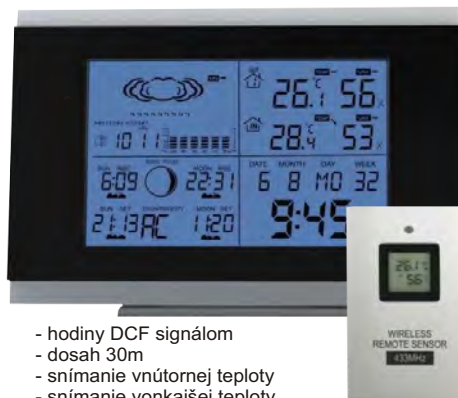

AOK-5018B - BEZDROTOVÁ

- hodiny DCF signálom
- dosah 30m
- snímanie vnútornej teploty
- snímanie vonkajšej teploty
- snímanie vlhkosti
- snímanie tlaku
- barometer
- fázy mesiaca
- kalendár
- dátum
- budík
- bezdrôtové čidlo: 3ks
- rozmer: 190x133x33mm

993Kč

obj.č.: 384 040

BEZDROTOVÉ ČIDLO

k meteostanici AOK-5018B