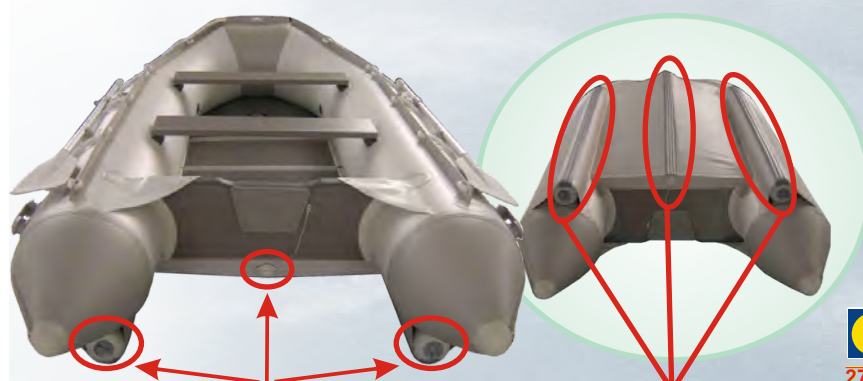

Nafukovacie člny - FANTOM 3 - kýľové prevedenie - VOJENSKÁ TECHNOLÓGIA

Garanciou pre veľkú bezpečnosť člnov Fantom je spevnený nafukovací kýl. Absolútnu nepotopiteľnosť člnov Fantom garantujú hermeticky oddelené 3 komory a nafukovací kýl, ktorý dáva člnu maximálnu smerovú stabilitu a pohotovosť riadenie.

27 rokov v Európe
13 rokov na Slovensku

Dĺžka (cm)	270	300	330	370
Šírka (cm)	152	152	152	170
Plaváky (cm)	42	42	42	45
Komory	3+3 kýl	3+3 kýl	3+3 kýl	3+3 kýl
Hmotnosť (kg)	42	45	48	62
Nosnosť (kg)	400	440	590	727
Počet osôb	3	3,5	4	5
Motor HP	8	10	10	15
Lavičky	1	2	2	2
Transport (cm)	50x65x115	50x70x115	50x70x120	55x70x130
Cena s DPH	31833Kč	34803Kč	38313Kč	43173Kč
Poznámky	modely majú pevnú hliníkovú podlahu a nafukovací kýl majú pevné zadné čelo (priame uchytenie motora)