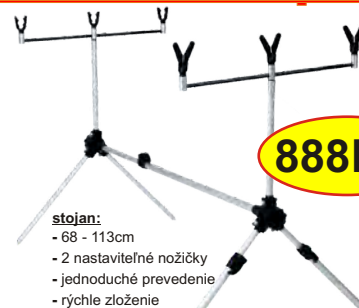

SPORTS feeder set 6F:

- elektronický signalizátor na špičku prútu
- navijak Df3000 - 6 ložiskový
- feeder prút Hot Rod 100g/3,60m
- peračník na nádvázce
- nastaviteľná podpierka
- set feeder krmítok a plniacej misky

2697Kč

obj.č.: 1 A0385

pri zábere svieti na červenom ks adapter

SPORTS Karp set: 1+2

1x stojan + 2x signalizátor

888Kč

baterky v balení

signalizátory: tón, hlasitosť, rozoznáva spätný záber výstup na swinger

obj.č.: 1 A0382 - 1ks rodpod + 2ks elektronických signalizátorov

SPORTS SPINNING SET JIG 1+10ks

- prívlačový prút
- 5ks gumenných nástrah Relax
- 5ks jig

269Kč

obj.č.: 1 A0380 - prívlačový prút 1,40m/2-diel + 5ks MIX gumenných nástrah + 5ks jig

SPORTS SPINNING SET JIG 1+11ks

- prívlačový prút
- 5ks gumenných nástrah Relax
- 5ks jig
- navijak + silon

404Kč

3-ložiskový navijak

obj.č.: 1 A0381 - prívlač. prút 1,40m/2-diel + 5ks MIX nástrah + 5ks jig + navijak so silonom