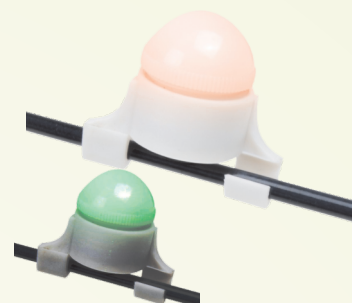

Signalizátory

signalizátor s LED

- vymeniteľné LED farebné krytky (zelená, žltá, červená, modrá)
- digitálne nastavenie tónu
- nastavenie hlasitosti a citlivosti
- nočné podsvietenie
- rozoznávanie spätného záberu
- vodeodolný
- napájanie 9V batéria.

obj.č.: 625 215 - **13,44€**

signalizátor CAMU

- Signalizátor v kamuflážovej farbe.
- nastavenie tónu (tlačidlo T)
- nastaveie hlasitosti (tlač. V)
- rozpoznanie spätného záberu (zvukovým signálom a LED diódou!)
- možnosť pripojenia el. swingra.
- napájanie 1x LR23A batéria.
- batéria je súčasťou balenia.

obj.č.: 625 290 - **6,98€**

signalizátor na prút

- Vysoko citlivý praktický a jednoduchý signalizátor záberu, ktorý pasuje na každý prút.
- nadstavenie hlasitosti
- zvukový signalizátor
- svetelný signalizátor
- zdroj: 3xLR44

obj.č.: 625 311 - **4,47€**

signalizátor na špičku

- Elektronický signalizátor na špičku. Po pripnutí pod špičku začne svietiť na zeleno. Pri zábere sa rozsvieti na červeno. Automatické vypnutie, nízka spotreba.