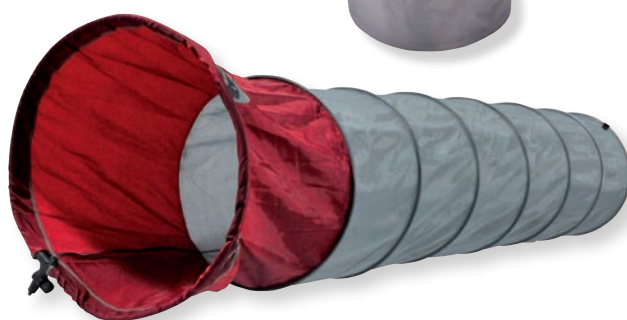

Logic Tunel

PL Wysokiej klasy specjalistyczna siatka wyczynowa, podstawowe wyposażenie zawodnika startującego w zawodach spławikowych. Posiada okrągły wlot o średnicy 50 cm, wykonana z mocnego ortalonu, który nie chłonie zapachów i szybko schnie.

CZ/SK Vysoce kvalitní síť pro závodníky, základní vybavení pro závodníka, který se účastní rybářských soutěží. Má kulatý vtok o průměru 50 cm, vyrobený ze silného ortalonu, který neabsorbuje pachy a rychle uschne.

00833 Logic Tunel 350 cm x 55 cm

00834 Logic Tunel 300 cm x 55 cm

00835 Logic Tunel 250 cm x 55 cm