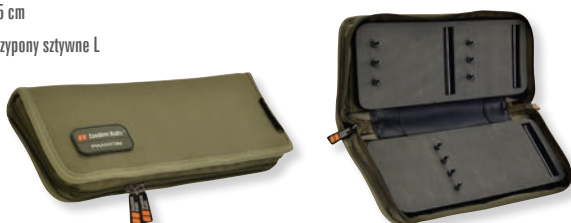

Phantom Portfel na przypony sztywne L/ Phantom pouzdro na návazce

PL Portfel na przypony zawierający dwie tablice z wysokospienionej pianki.

CZ/SK Pouzdro na návazce se dvěma deskami z pěnové buničiny.

Wymiary/Rozměry: 35cm x 15cm

01230 Phantom Portfel na przypony sztywne L