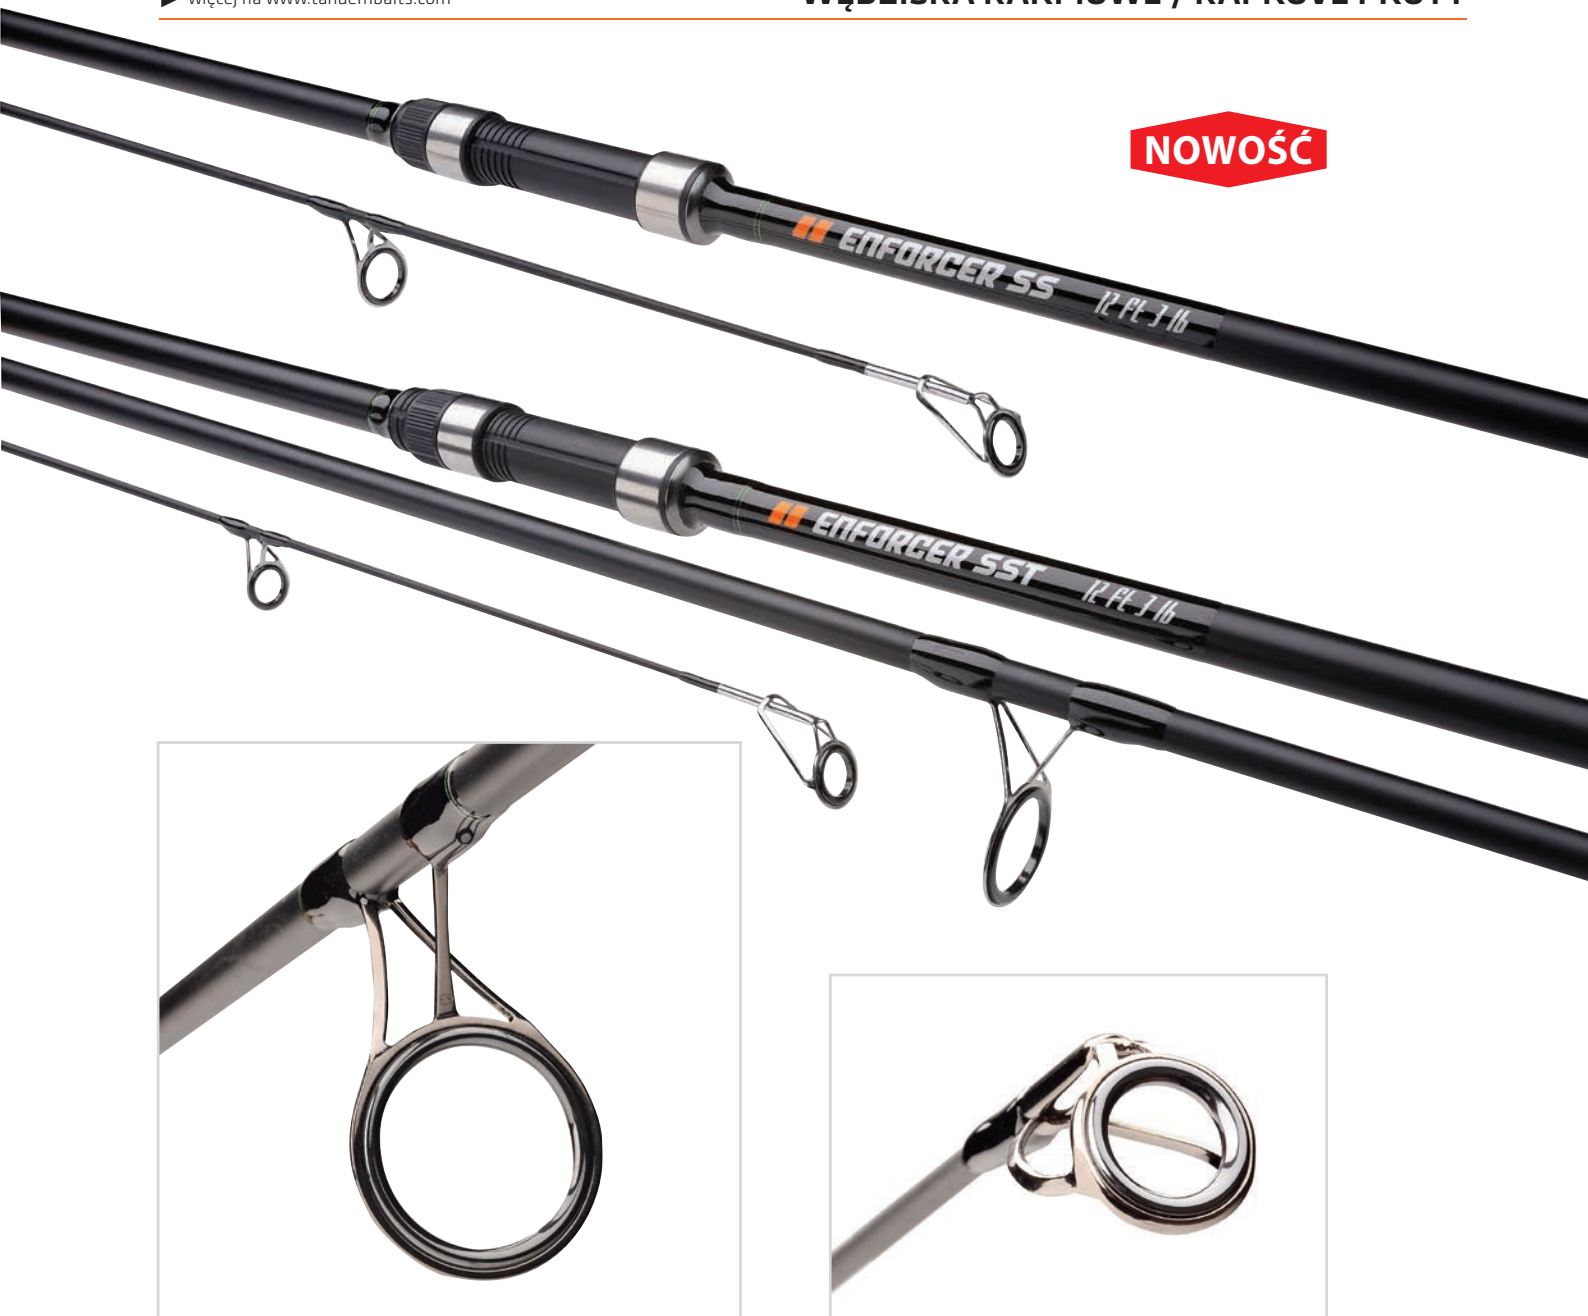

CZ/SK Phantom GREEN jsou pocitově silné pruty s kterými zažijete mnoho zábavy u vody. Dokonale vyvážené, skvělé v ruce, poskytují plnou kontrolu nad úlovkem. Dynamická a rychlá akce prutů, nabízí vynikající prezentaci. Fantastický design není vše, pruty jsou precizně vyrobeny z vysoce kvalitních materiálů.

Materiały a parametry:

- Lehký Super Slim blank (malý průměr blanku),
- Vyrobeno z uhlíkové punčochy 30 TON s vysokým obsahem uhlíku,
- Nízký obsah pryskyřice,
- Vysoká dynamika, rychle "ochlazuje" vibrace po náhozu,
- Snížené riziko špatného pokusu, vylepšená přesnost během nahazování,
- Progresivní, špičková akce s velkou rezervou energie v dolní části,
- Fantastický, moderní design,
- Rukojeť pro naviják Fuji,
- Očka SIC, vyztužené rámy z nerezové oceli (Gun Smoke).

Gama składa się z kilku modeli:

- 00250 Green Phantom 10 ft / 3 lb, przelotki 40/14 mm, to idealna wędka do łowienia z łodzi, krótkie, paraboliczne wędzisko daje pełną kontrolę na rybą
- 00251 Green Phantom 12 ft / 2,75 lb, przelotki 40/14 mm, to idealna wędka do łowienia na czystej wodzie, niesamowita frajda podczas holu ale także kontrola i moc
- 00252 Green Phantom 12 ft / 3 lb, przelotki 50/16 mm, to podstawa w gamie uniwersalne wędzisko o dużej mocy i fantastycznej akcji, potężnym dolniku
- 00253 Green Phantom 12 ft / 3,5 lb, przelotki 50/16 mm, to czysta moc, wędka do ciężkich warunków, tam gdzie trzeba ostro przytrzymać rybę
- 00254 Green Phantom 13 ft / 3,5 lb, przelotki 50/16 mm, mocne ultra rzutowe wędzisko.
- 00255 Green Phantom 12 ft / 5,5 lb, przelotki 50/16 mm, mocny spod

NOWOŚĆ

Wędzisko Enforcer SS

PL Enforcer SS gwarantuje emocje i celne rzuty, paraboliczna praca wiele wybacza podczas holu a spory zapas mocy w dolniku amortyzuje dzikie odjazdy karpia. Enforcer SS to idealny wybór dla kogoś poszukującego wędziska uniwersalnego. Modele o wyższych krzywych ugięcia sprawdzą się podczas rzutów i wywózki.